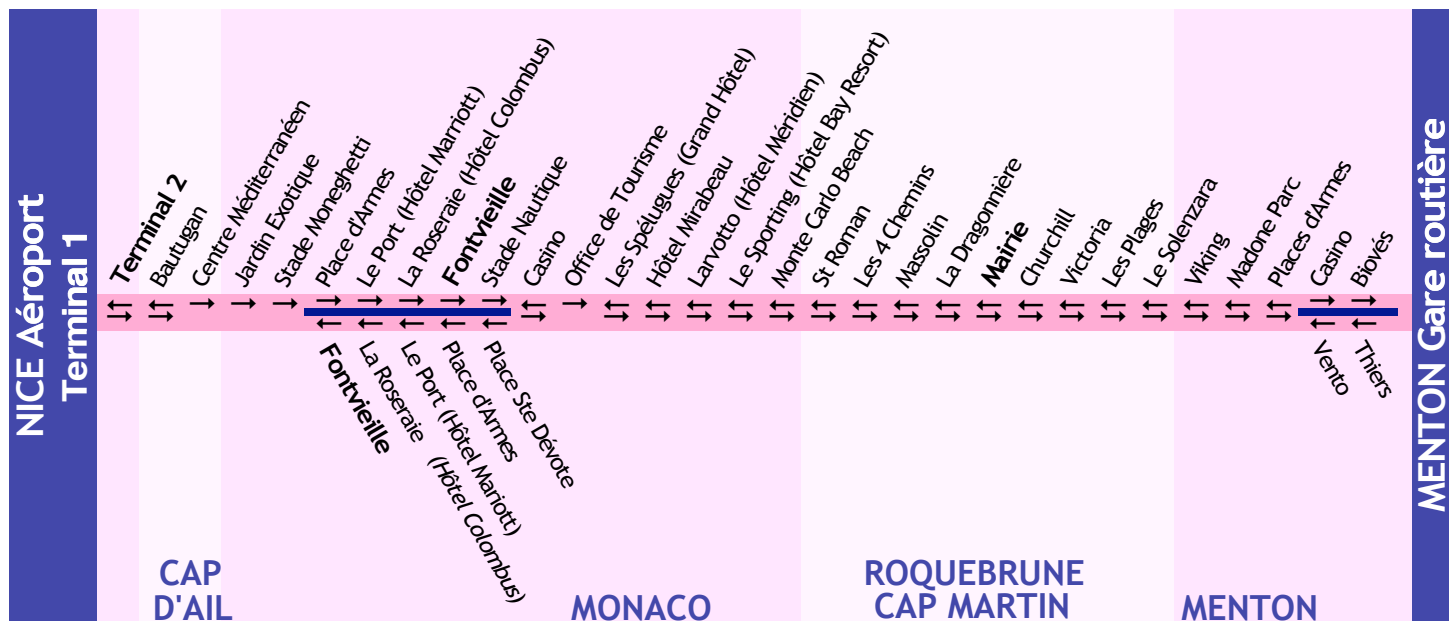

# Ligne 110 Express par Autoroute Nice Aéroport - Monaco - Menton

Circule tous les jours

>> direction MENTON

NICE Aéroport T1	9.00	10.00	11.00	12.00	13.00	14.00	15.00	16.00	17.00	18.00	19.00	20.00	21.15
Aéroport T2	9.05	10.05	11.05	12.05	13.05	14.05	15.05	16.05	17.05	18.05	19.05	20.05	21.20
Monaco - Fontvieille	9.45	10.45	11.45	12.45	13.45	14.45	15.45	16.45	17.45	18.45	19.45	20.45	21.45
Monaco - Casino	9.50	10.50	11.50	12.50	13.50	14.50	15.50	16.50	17.50	18.50	19.50	20.50	21.50
Roquebrune - Mairie	10.10	11.10	12.10	13.10	14.10	15.10	16.10	17.10	18.10	19.10	20.10	21.10	22.10
MENTON -Gare routière	10.15	11.15	12.15	13.15	14.15	15.15	16.15	17.15	18.15	19.15	20.15	21.15	22.15

>> direct° AEROPORT A

MENTON -Gare routière	5.45	6.30	7.30	8.30	9.30	10.30	11.30	12.30	13.30	14.30	15.30	16.30	17.30	18.30	19.30
Roquebrune - Mairie	5.50	6.35	7.35	8.35	9.35	10.35	11.35	12.35	13.35	14.35	15.35	16.35	17.35	18.35	19.35
Monaco - Casino	6.05	6.55	7.55	8.55	9.55	10.55	11.55	12.55	13.55	14.55	15.55	16.55	17.55	18.55	19.55
Monaco - Fontvieille	6.10	7.05	8.05	9.05	10.05	11.05	12.05	13.05	14.05	15.05	16.05	17.05	18.05	19.05	20.05
Aéroport T2	6.40	7.40	8.40	9.40	10.40	11.40	12.40	13.40	14.40	15.40	16.40	17.40	18.40	19.40	20.40
NICE Aéroport T1	6.45	7.45	8.45	9.45	10.45	11.45	12.45	13.45	14.45	15.45	16.45	17.45	18.45	19.45	20.45

Les horaires intermédiaires ne sont donnés qu'à titre indicatif; soumis aux aléas de la circulation

**Observations :** A du lundi au vendredi sauf jours fériés

Tarification spéciale Ligne Express

	Aller Simple	Aller Retour	Carte 6 voyages
Menton	18,60 €	30,00 €	85,00 €
Roquebrune	17,60 €	29,00 €	76,00 €
Monaco	16,60 €	26,00 €	72,00 €
Moins de 26 ans	11,50 €	Groupe de 4 pers.	46,00 €